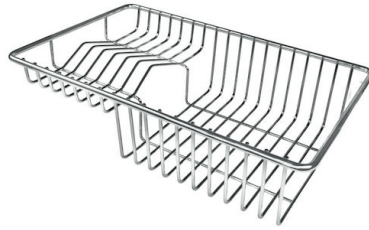

Anchura 54 cm

Hueco de encastre Ver hoja de datos técnicos

Número de cubetas 1 cubeta

Escurreidor No

Orificios Monomando Ningún orificio de serie

Dotaciones estándar Soportes de fijación, junta, desagüe, rebosadero y sifón, Caja de embalaje

Desagüe Desagüe 3.5 "

Notas:

DIBUJOS TÉCNICOS

Fissaggio facilitato

Fissaggio facilitato

ACCESORIOS OPCIONALES

Cesta blanca de acero inoxidable

8612 000

Cesta portaplatos inox

8100 303

* sólo en combinación con el accesorio
8644 101

Cubeta blanca

8153 100

Tabla de corte de cristal

8631 300

Tabla de corte de HPDE

8657 001

Tabla de corte Twin in HDPE

8644 101

Bandeja perforada inox

8151 000

* sólo en combinación con el accesorio
8644 101

**Bandeja perforada inox PVD
Copper**

8151 008