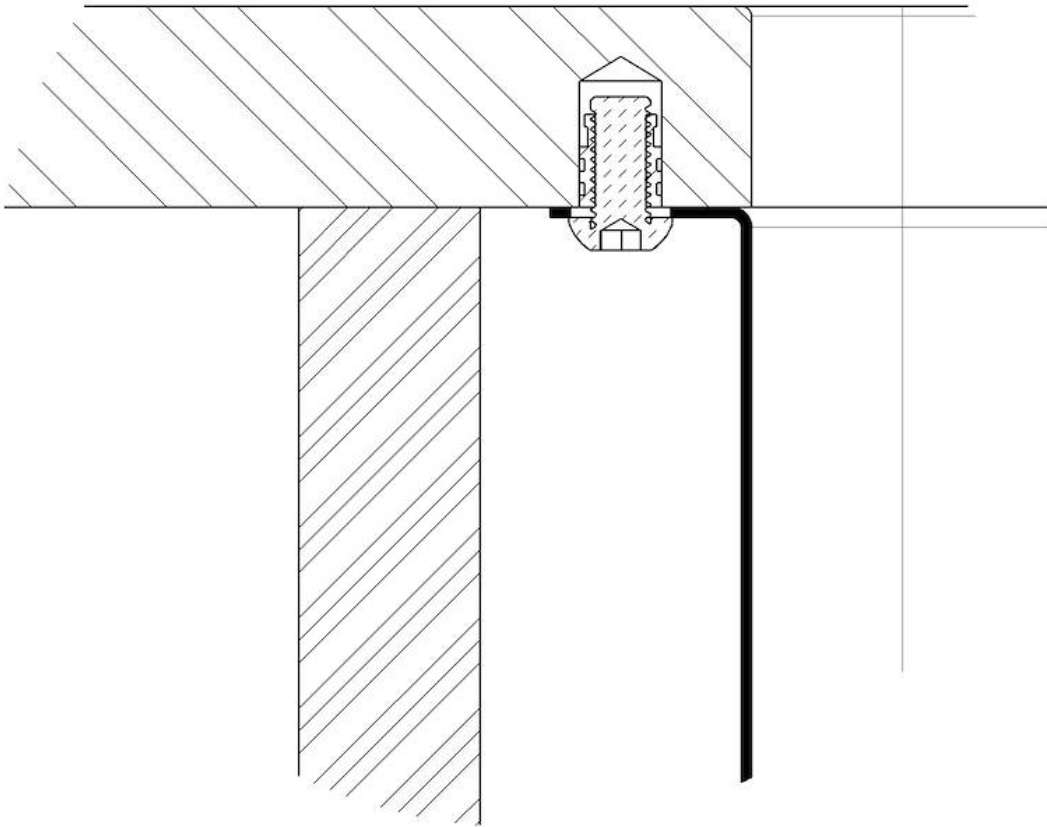

REBOSADERO PERIMETRAL El rebosadero es una seguridad siempre presente en los fregaderos Foster que impide el desbordamiento del agua de la cubeta en caso de olvido. La solución del desagüe perimetral mejora la estética gracias a la forma cuadrada y esencial.

DETALLES

Borde Instalación Bajo la encimera | Fácil fijación

Material Acero inoxidable AISI 304

Texture Foster cepillado

Acabado Foster cepillado

Base 60 cm

Dimensiones 540 x 440 mm

Medida de la cubeta 500 x 400 mm

Desagüe Desagüe 3.5 "

Notas:

DIBUJOS TÉCNICOS

Fissaggio facilitato

Fissaggio facilitato

ACCESORIOS OPCIONALES

Cesta blanca de acero inoxidable

8612 000